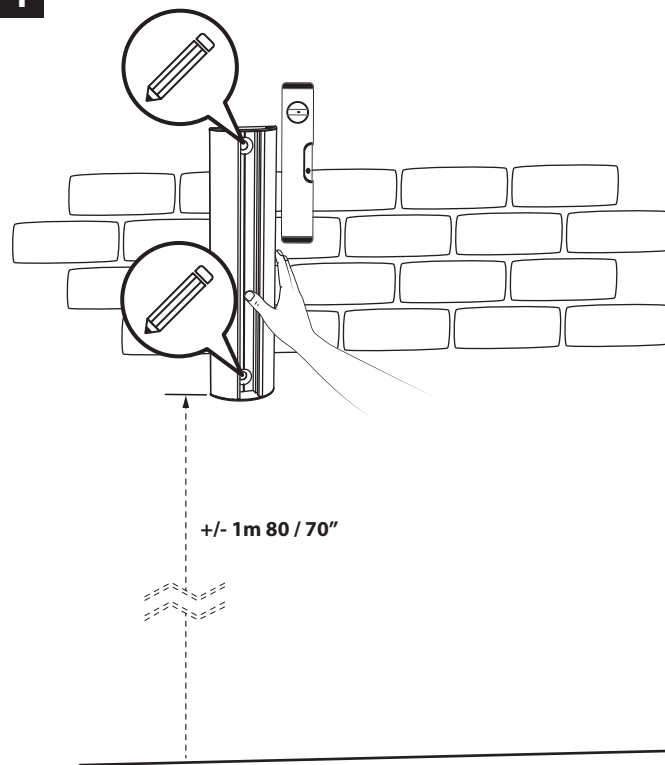

PARAFLEX CLASSIC / EVOLUTION / MONO POLE / MULTI POLE

PARAFLEX WALL MOUNT

PFCOV

PFFRA

PFNOLS185S OR PFHOLS200SEVO

S5

MAKEY00060

PFPRO0192CGREY
(OPTIONAL)

PARAFLEX WALL MOUNT

1

Not included - Niet inbegrepen - Pas inclus
 Nicht inbegriffen - No incluido - Non incluso

DIN 7991 M8	Ø8 mm	Ø8 mm	DIN 7991 M8

PARAFLEX WALL MOUNT

2

3

4